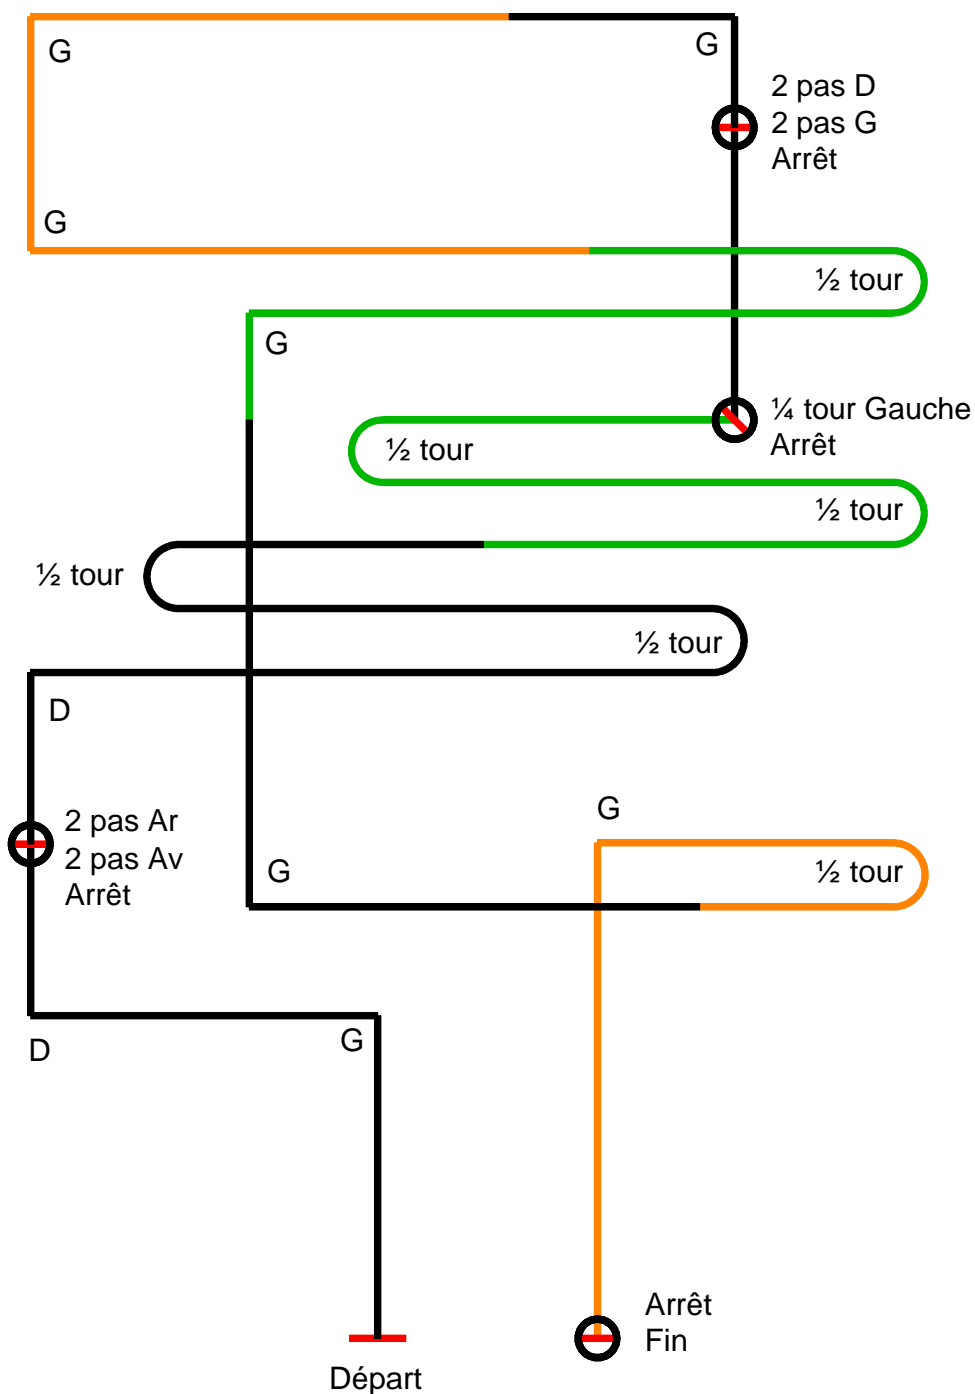

Suite sans laisse Classe 3

Suite sans laisse - Heelwork

- Pas normal - Normal pace
- Pas lent - Slow pace
- Pas rapide - Fast pace
-  Arrêt - Stop
-  Demi tour - About turn

Sélectif 2014 (Zina ANICHINI)

Début d'exercice
 Pas normal
 Gauche
 Droite
 Arrêt
 2 pas Avant
 2 Pas Arrière
 Pas normal
 Droite
 ½ tour
 ½ tour
 Pas lent
 ½ tour
 ½ tour
 Arrêt
 ¼ tour Gauche
 Pas normal
 Arrêt
 2 pas à Gauche
 2 pas à Droite
 Pas normal
 Gauche
 Pas rapide
 Gauche
 Gauche
 Pas lent
 ½ tour
 Gauche
 Pas normal
 Gauche
 Pas rapide
 ½ tour
 Gauche
 Arrêt
 Fin d'exercice

Nota : La durée de la suite ne doit pas exéder 3 mn